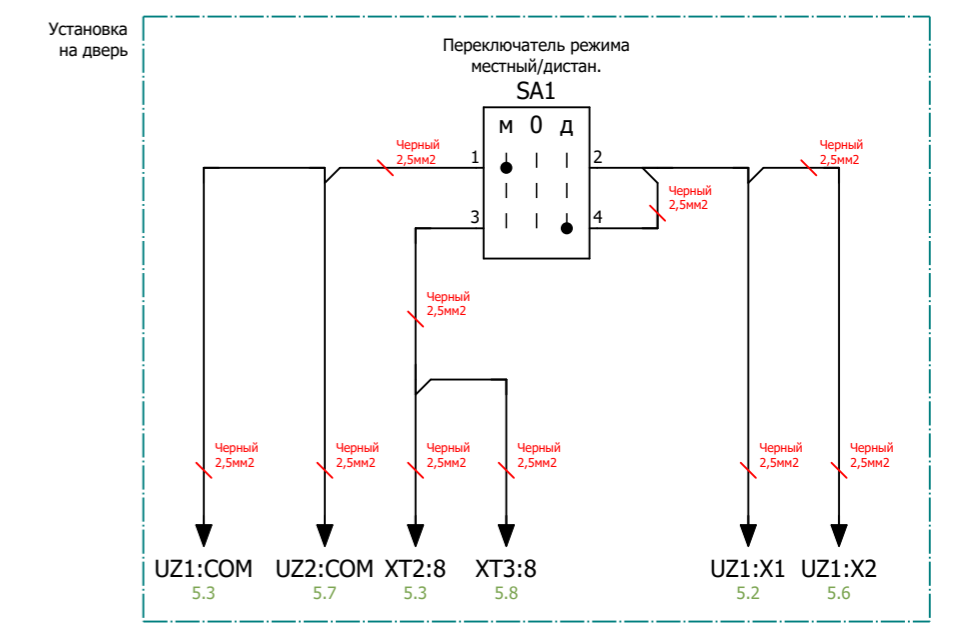

Инв. № подл.	
Подп. и дата	

Ред.	Листов	№ докум	Подп	Дата