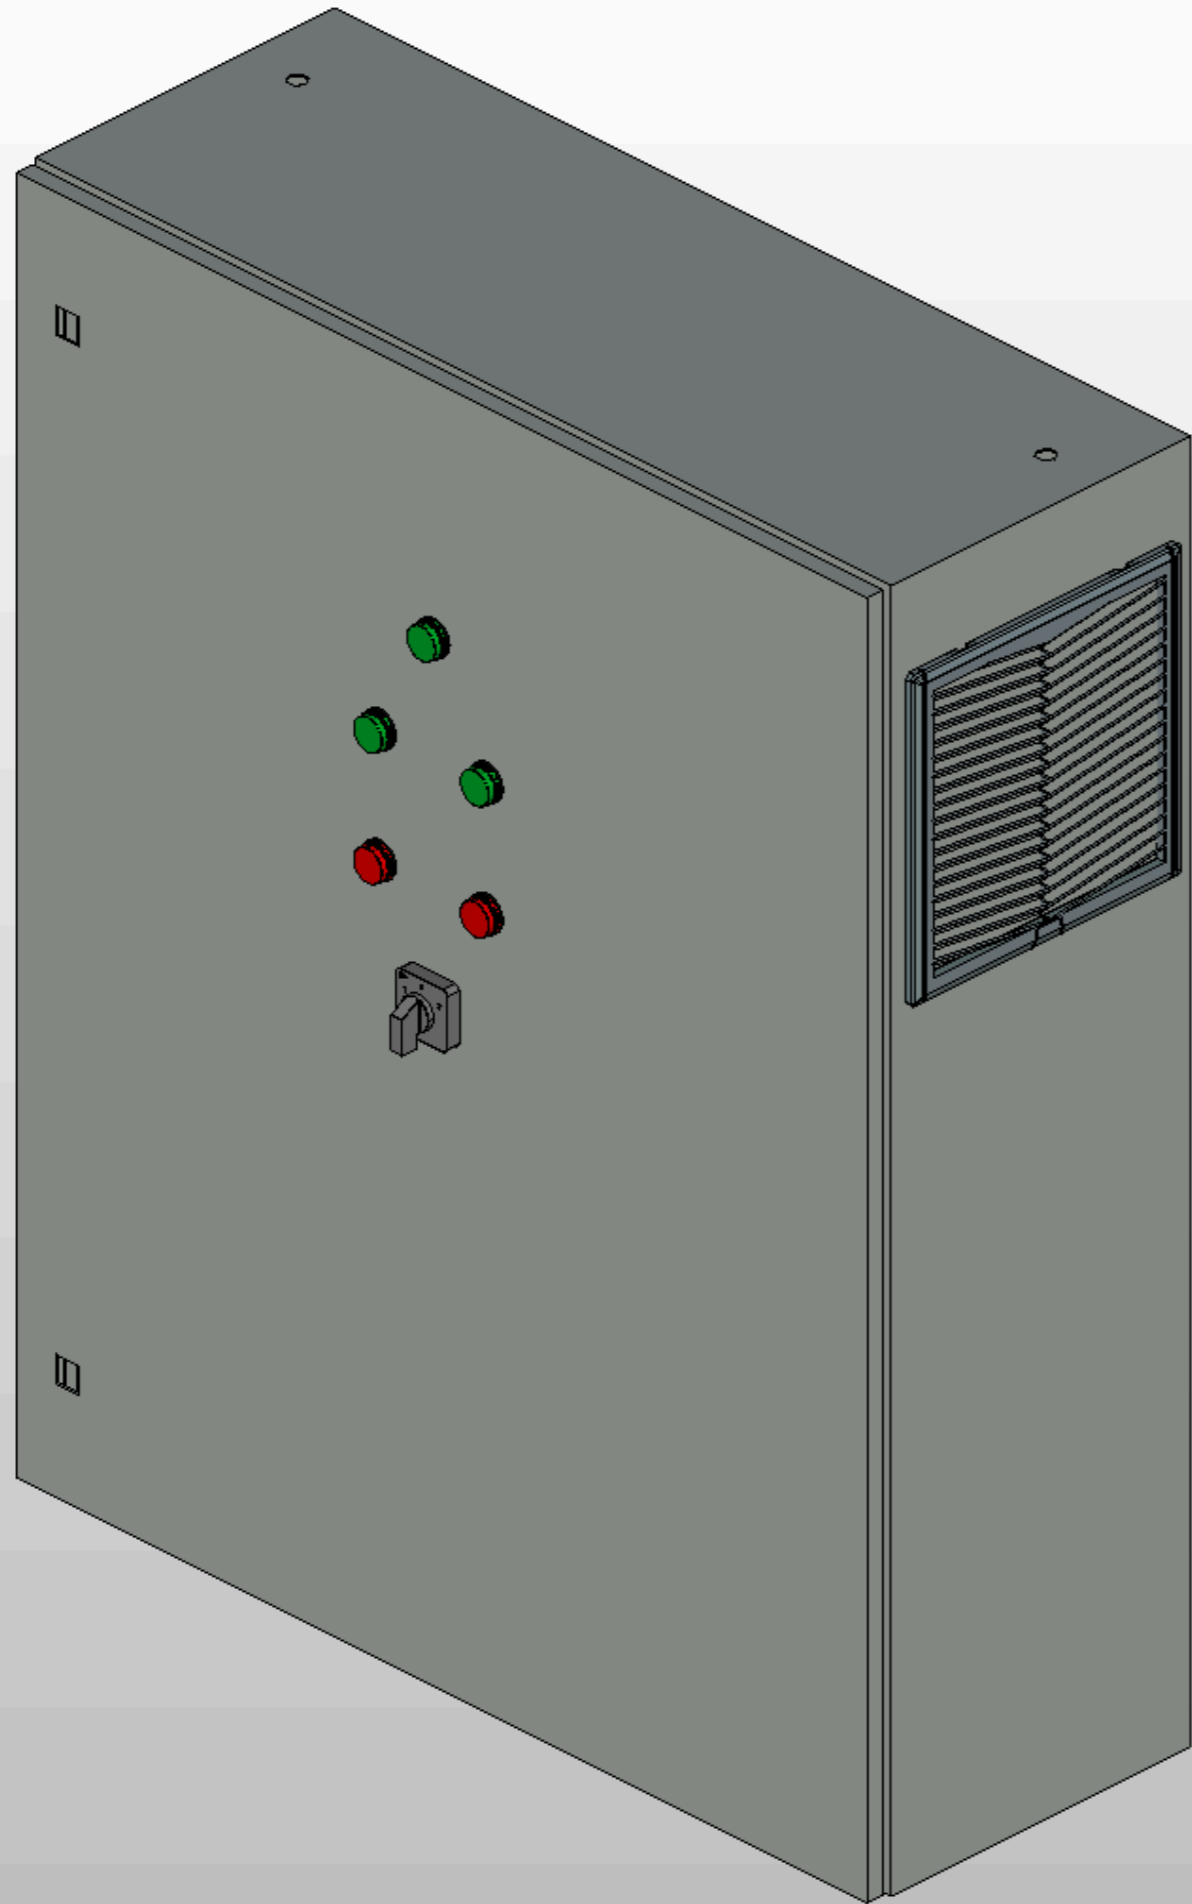

## Техническая документация

Шкаф управления насосами 7.5кВт

Частотный преобразователь с двумя насосами

*ШУН-PRS-2-ПЧ*

Контакты	
Номенкл.	
Опис. и парам.	

Инв. № подл.	
Подп. и дата	

Ред.	Листов	№ докум	Подп	Дата