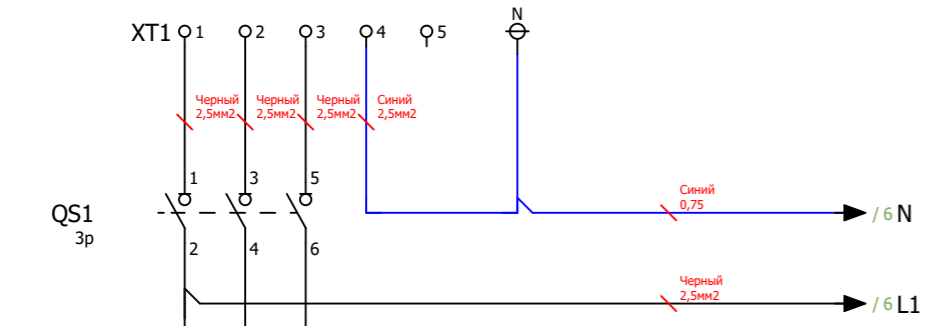

Инв. № подл.	
Подп. и дата	

Ред.	Листов	№ докум	Подп	Дата