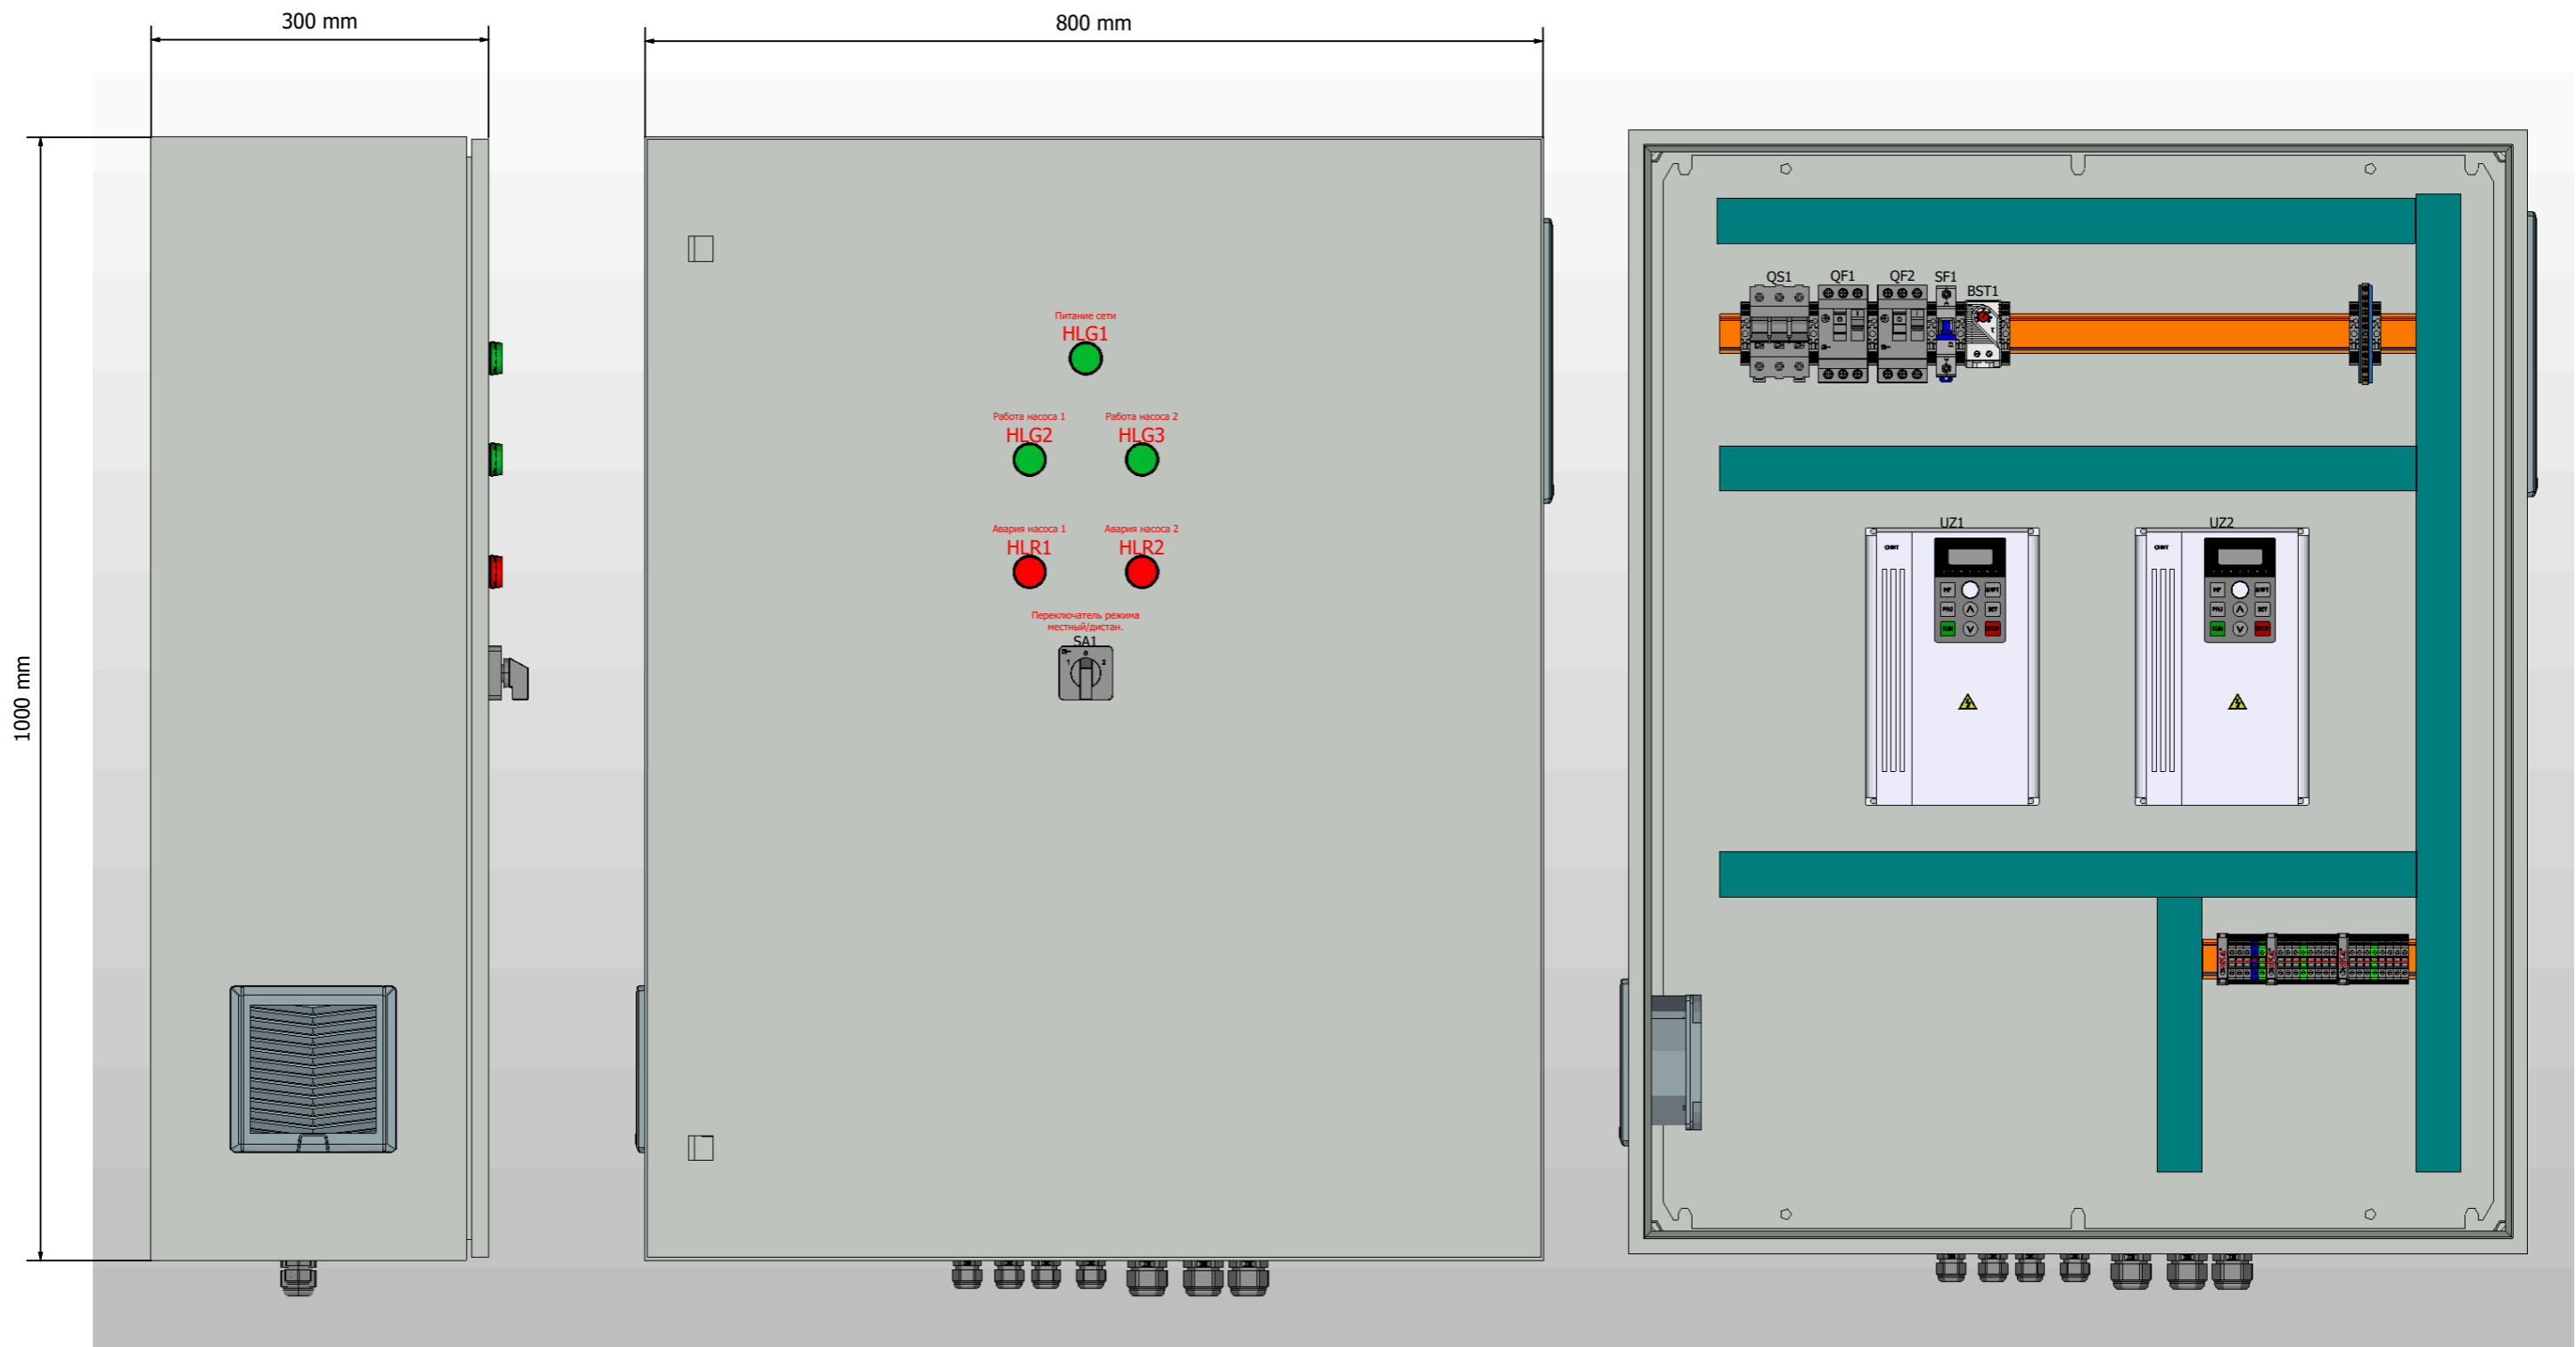

## Техническая документация

Шкаф управления насосами 7.5кВт

Частотный преобразователь с двумя насосами

*ШУН-PRS-2-ПЧ*

Контакты	
Номенкл.	
Опис. и парам.	

Инв. № подл.	
Подп. и дата	

Ред.	Листов	№ докум	Подп	Дата