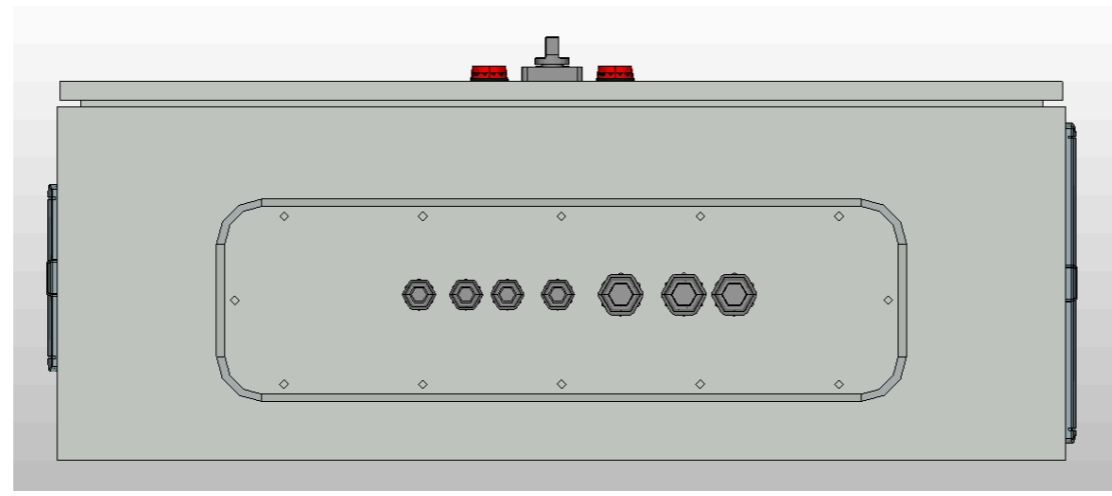

## Техническая документация

Шкаф управления насосами 7.5кВт

Частотный преобразователь с двумя насосами

*ШУН-PRS-2-ПЧ*

Контакты	
Номенкл.	
Опис. и парам.	

Инв. № подл.	
Подп. и дата	

Ред.	Листов	№ докум	Подп	Дата