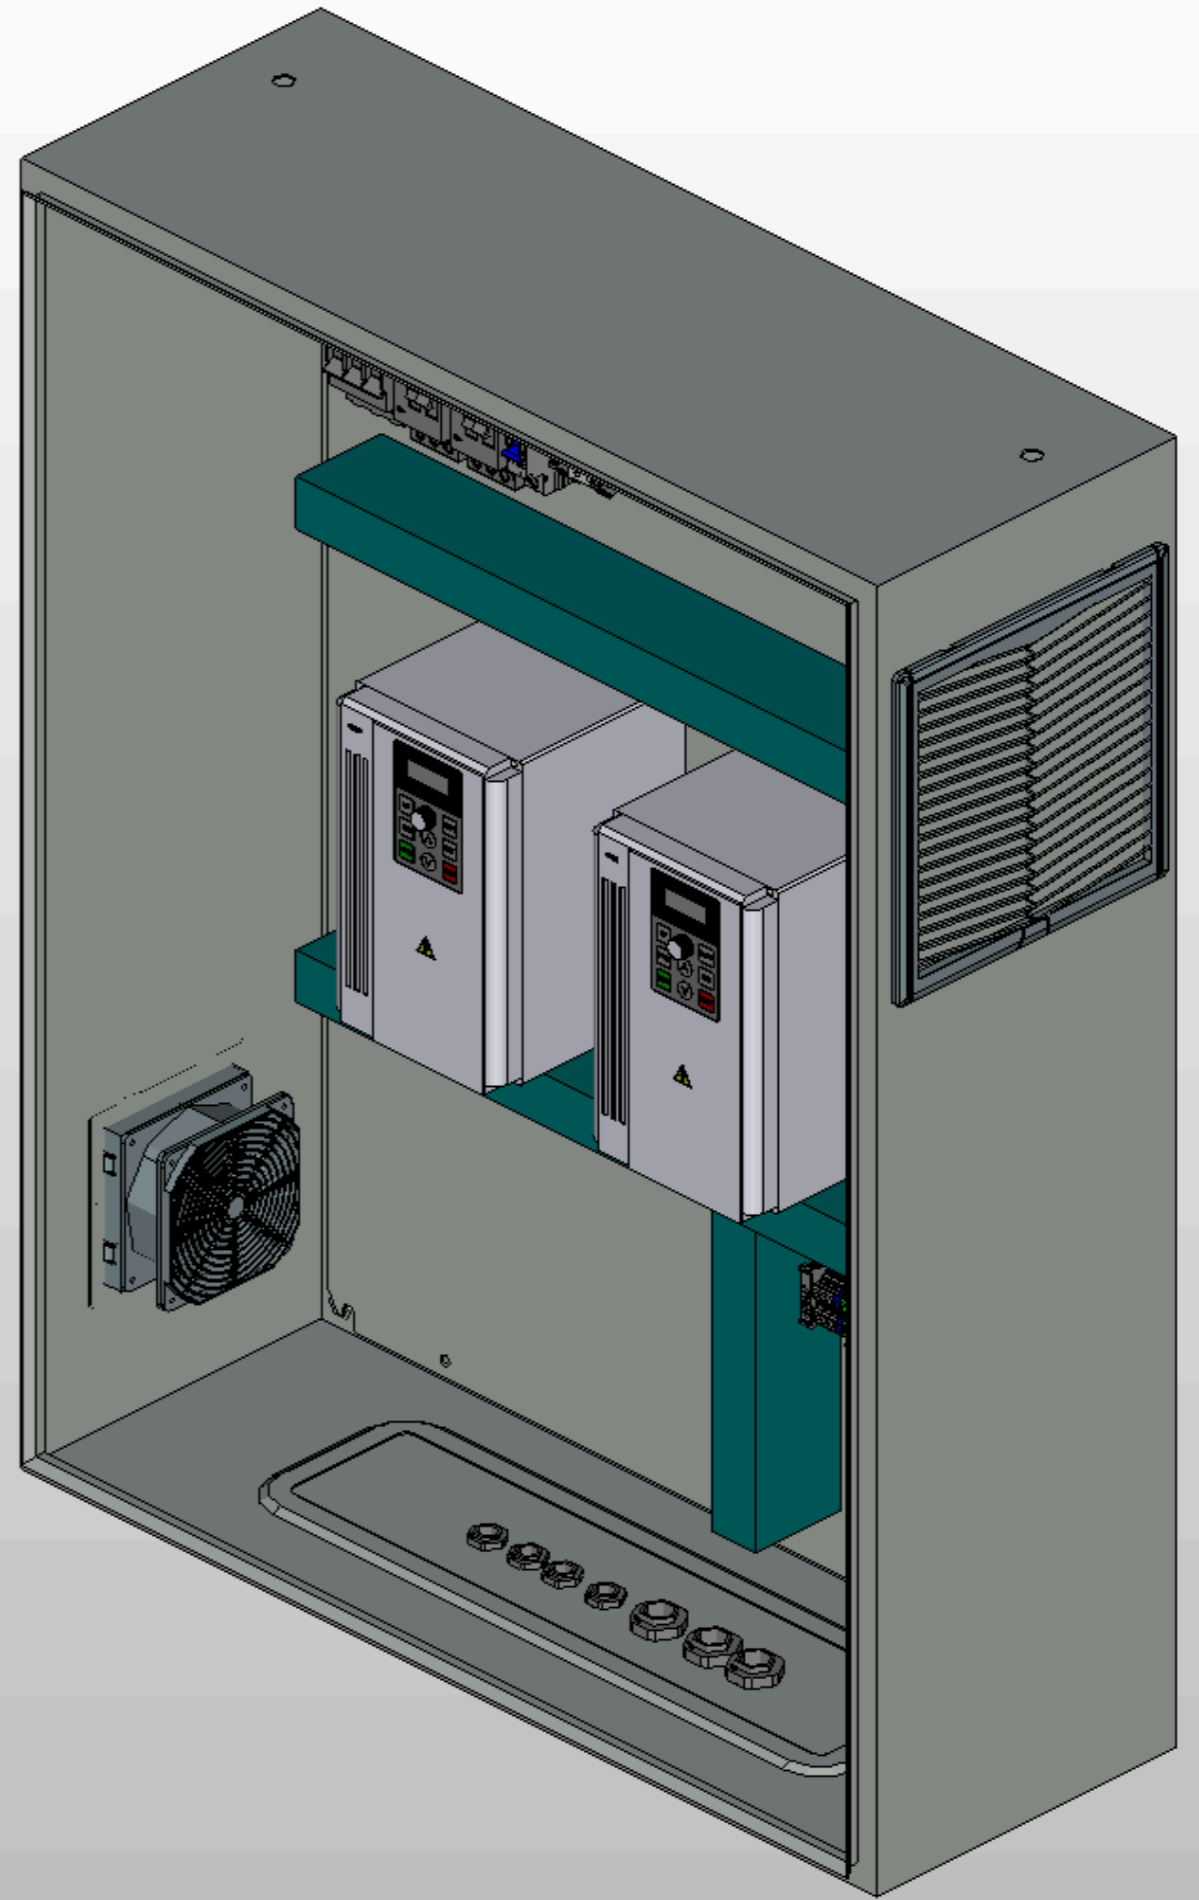

## Техническая документация

Шкаф управления насосами 7.5кВт

Частотный преобразователь с двумя насосами

*ШУН-PRS-2-ПЧ*

Контакты	
Номенкл.	
Опис. и парам.	

Инв. № подл.	
Подп. и дата	

Ред.	Листов	№ докум	Подп	Дата