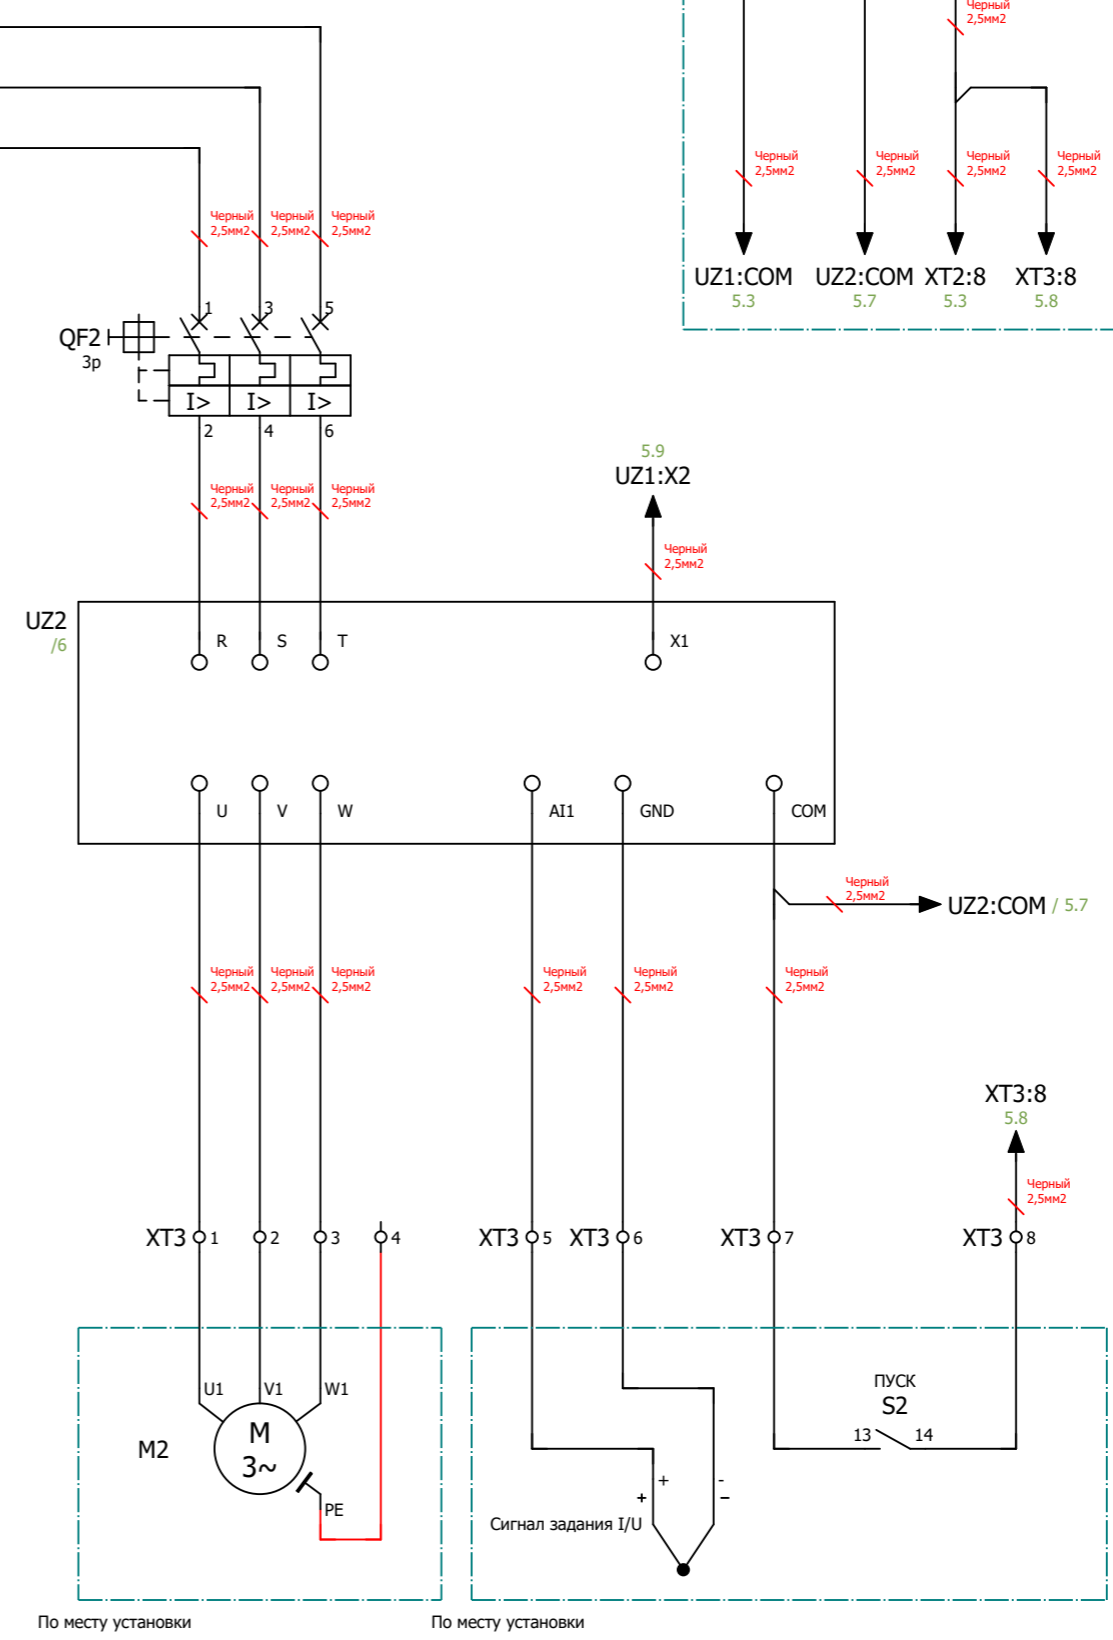

Инв. № подл.	
Подп. и дата	

Ред.	Листов	№ докум	Подп	Дата