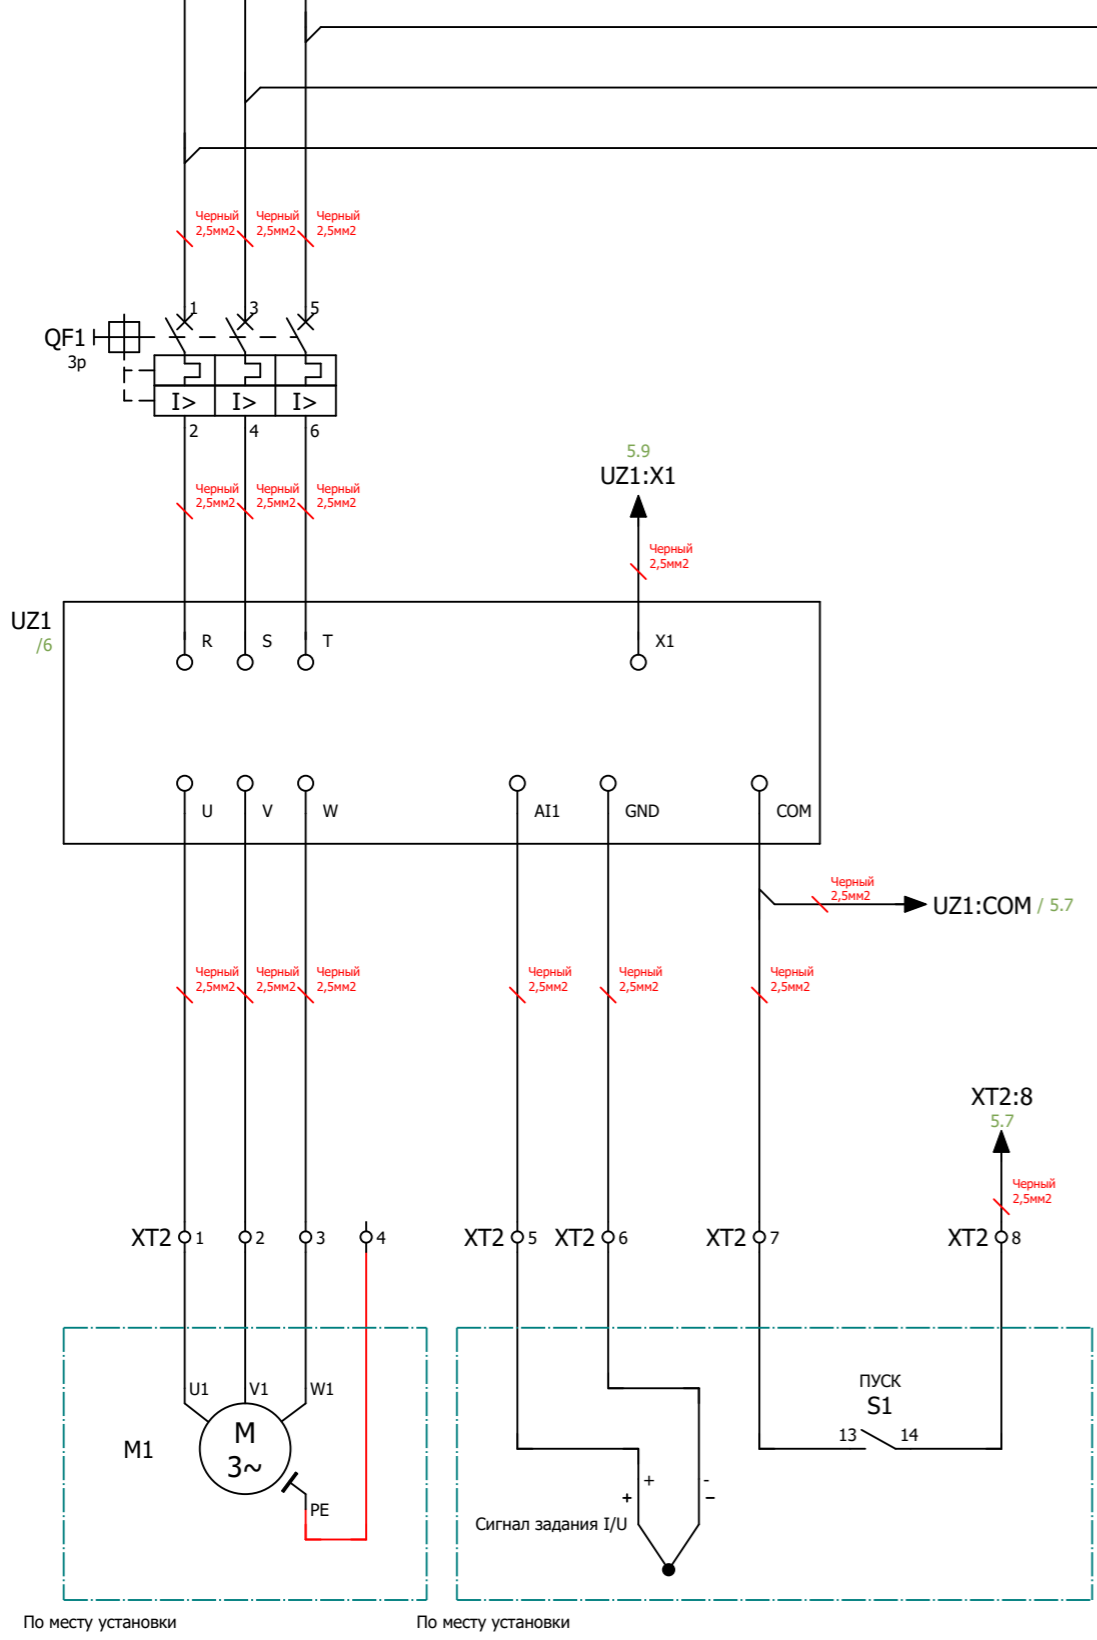

Инв. № подл.	
Подп. и дата	

Ред.	Листов	№ докум	Подп	Дата